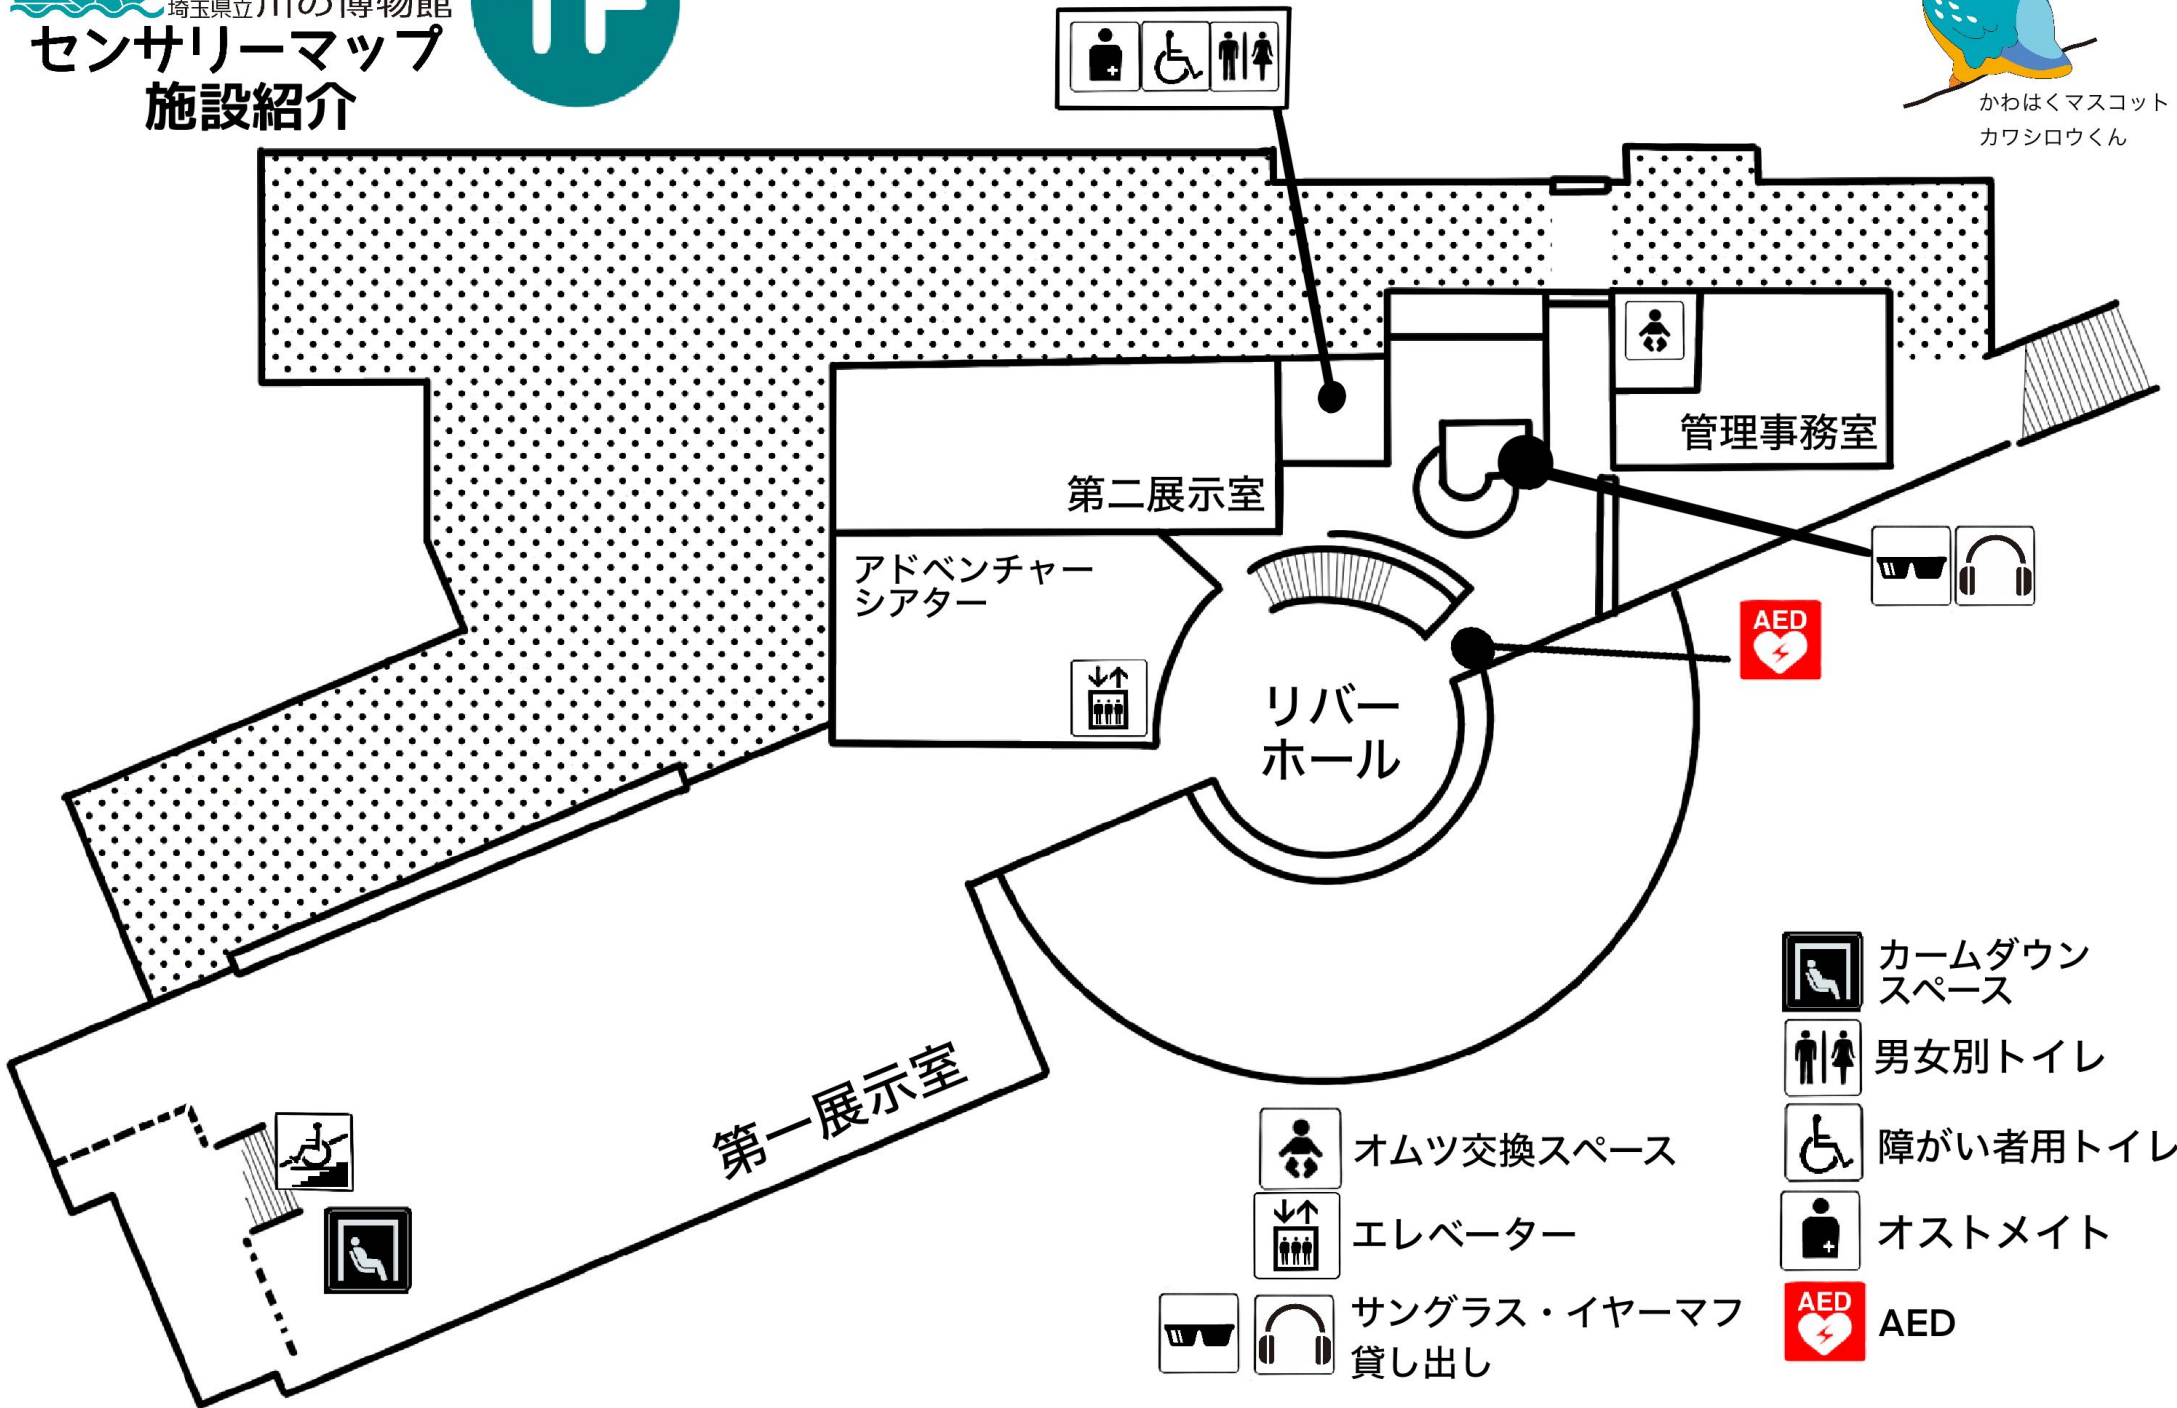

かわはくマスコット
カワシロくん

-  カームダウンスペース
-  男女別トイレ
-  障がい者用トイレ
-  オストメイト
-  AED
-  オムツ交換スペース
-  エレベーター
-   サングラス・イヤーマフ貸し出し