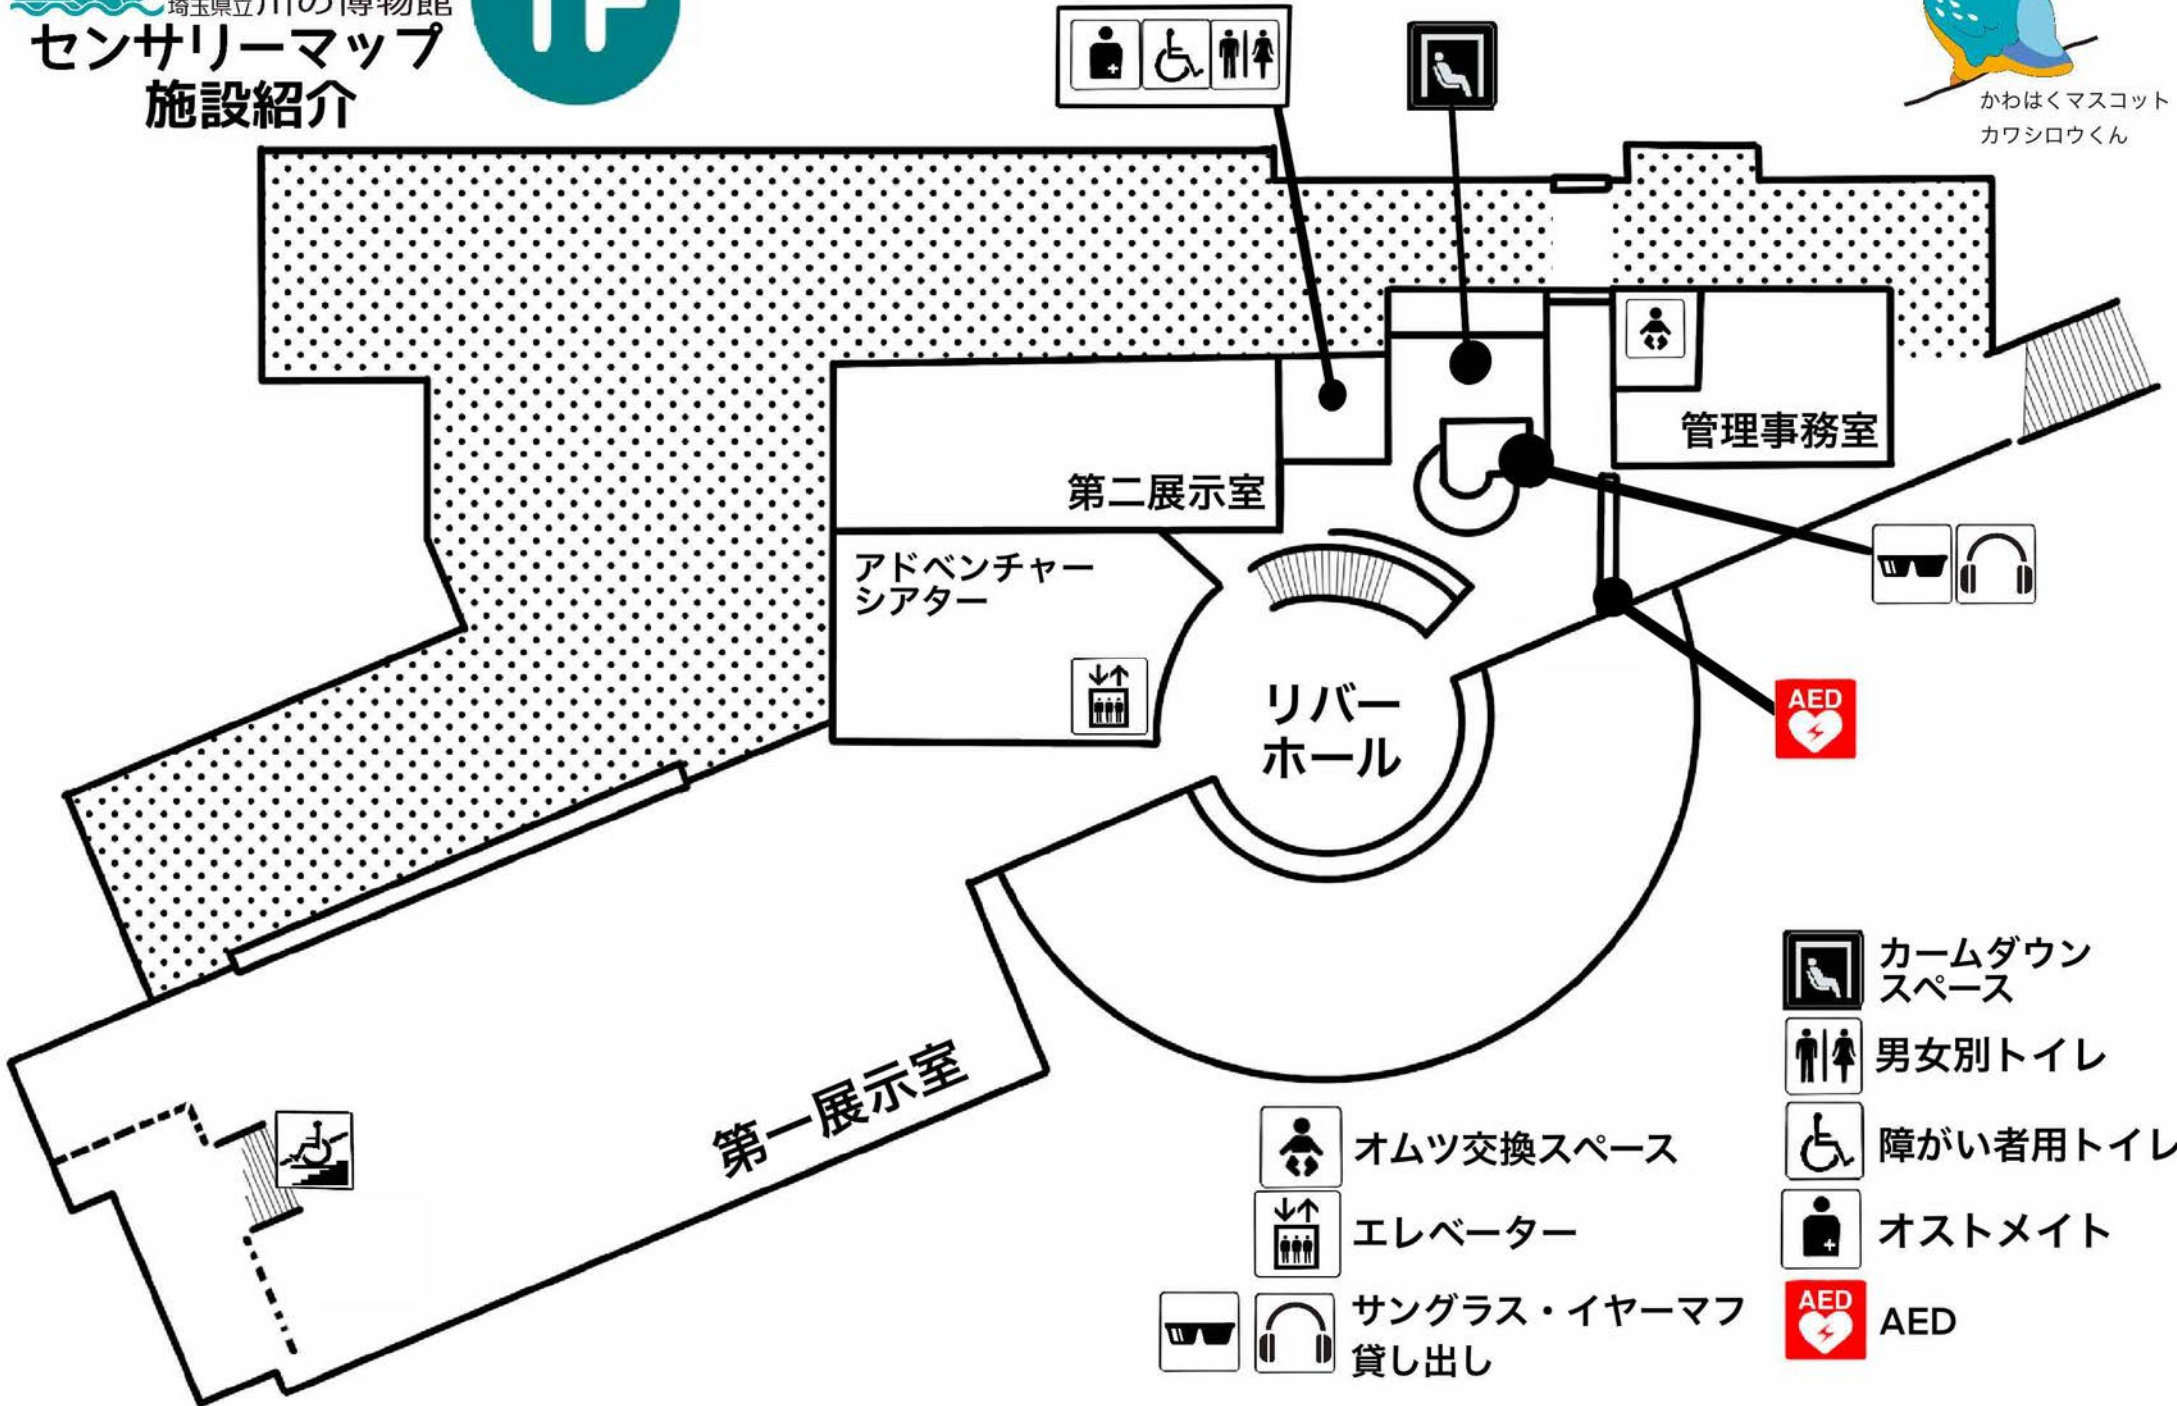

かわはくマスコット
カワシロウくん

-  カームダウンスペース
-  男女別トイレ
-  障がい者用トイレ
-  オストメイト
-  AED
-  オムツ交換スペース
-  エレベーター
-   サングラス・イヤーマフ貸し出し